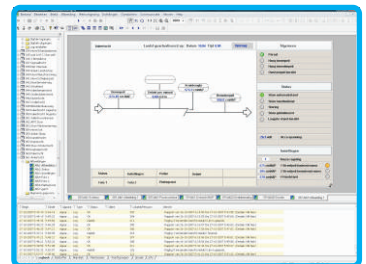

Centrale Post

Product info